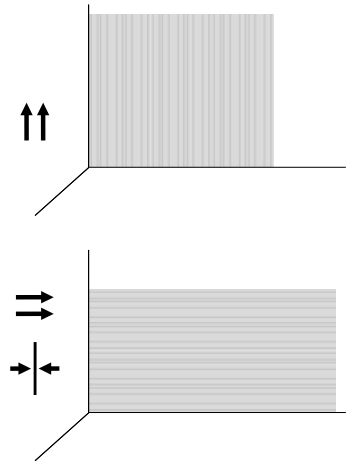

Adagio ref. SLIW 9311