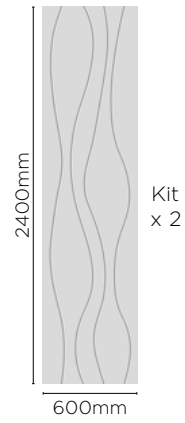

Colours

Installation

Ecoconception

Acoustic / PET 9 mm

Frequencies (Hz)	125	250	500	1000	2000	4000	α_w	NRC
SlimWall Rythm Support béton / concrete substrate	0,04	0,08	0,13	0,34	0,63	0,94	0.25	0.30
SlimWall Rythm Support BA13 / BA13 Plasterboard / Cartón-yeso BA13	0,02	0,05	0,2	0,45	0,7	0,93	0.25 H	0.35

Caractéristiques - Description - Características

Matériau - Composition - Material	Feutre compact - Compact felt - Feltro compacto 100% de fibre polyester non feu - 100% fire-resistant polyester fibre - 100% fibras de poliéster ignífugo	<p>Retrouvez toutes les informations Find more information Encuentra toda la información</p>
Poids - Weight - Peso	1,9 kg/m ²	
Epaisseur - Thickness - Grosor	9 mm	
COV - VOC - COV	A+	
Résistance en milieu chloré (cotation sur 5) - Resistance in chlorinated environment (rating out of 5) - Resistencia en ambiente clorado (calificación de 5)	5 (NF EN ISO 105-N01)	
Lavabilité - Cleaning - Mantenimiento	Aspirateur - Vacuum - Aspiradora Chiffon humide - Damp cloth - Trapo húmedo Double face - Double-sided - Cinta adhesiva doble cara	
Réaction au feu - Flammability - Reacción al fuego	Euroclass B s2 d0	