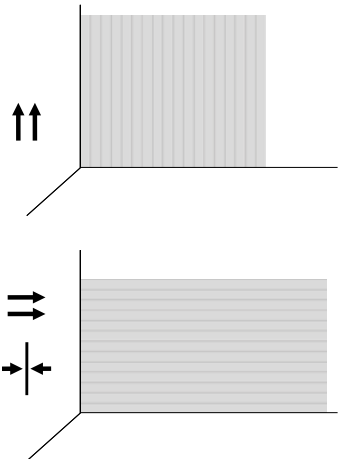

Presto ref. SLIW 9310