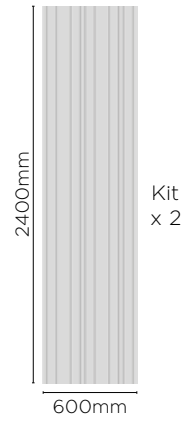

Adagio ref. SLIW 9311