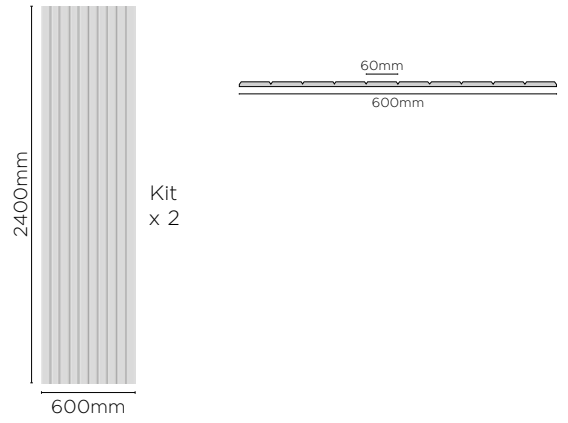

Allegro ref. SLIW 9308