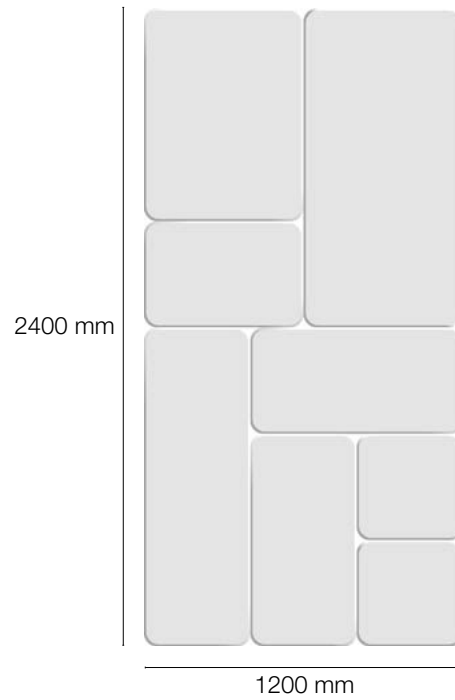

Echantillons gratuits
 Free samples
 Muestras gratis

Bloom

Nuancier / colour chart / carta de colores	Ref.	Dimensions (mm)	Surface du kit / Kit surface/ Superficie del kit (m ²)
SlimColor	SLWT 9312	1200 x 2400 10 pieces	2,88
SlimPrint Oxford	SLWT 9319		

Inspiration

SlimWall Tiles Bloom, SLWT 9312 10 63

Pour découvrir d'autres propositions de calepinages, veuillez scanner le QR code ci-contre.
To explore additional layout configurations, please scan the adjacent QR code.
Para descubrir otras propuestas de modulación, escanee el código QR adjunto.

Block

Nuancier / colour chart / carta de colores	Ref.	Dimensions (mm)	Surface du kit / Kit surface/ Superficie del kit (m ²)
SlimColor	SLWT 9317	1200 x 2400 8 pieces	2,88
SlimPrint Oxford	SLWT 9324		

Inspiration