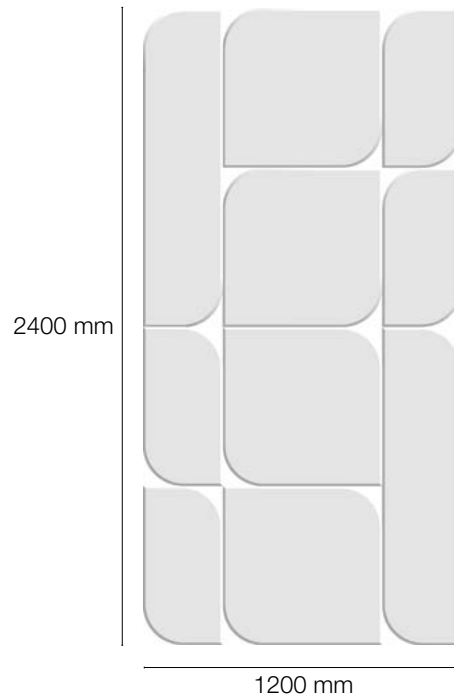

Echantillons gratuits
 Free samples
 Muestras gratis

Bloom

Nuancier / colour chart / carta de colores	Ref.	Dimensions (mm)	Surface du kit / Kit surface/ Superficie del kit (m ²)
SlimColor	SLWT 9312	1200 x 2400 10 pieces	2,88
SlimPrint Oxford	SLWT 9319		

Block

Nuancier / colour chart / carta de colores	Ref.	Dimensions (mm)	Surface du kit / Kit surface/ Superficie del kit (m ²)
SlimColor	SLWT 9317	1200 x 2400 8 pieces	2,88
SlimPrint Oxford	SLWT 9324		

Inspiration

Shell

Nuancier / colour chart / carta de colores	Ref.	Dimensions (mm)	Surface du kit / Kit surface/ Superficie del kit (m ²)
SlimColor	SLWT 9318	Kit 2 x (600X2400)	2,88
SlimPrint Oxford	SLWT 9325		

Inspiration

Flex

Nuancier / colour chart / carta de colores	Ref.	Dimensions (mm)	Surface du kit / Kit surface / Superficie del kit (m ²)
SlimColor	SLWT 9313	Kit 2 x (600X2400)	2,88
SlimPrint Oxford	SLWT 9320		

Inspiration