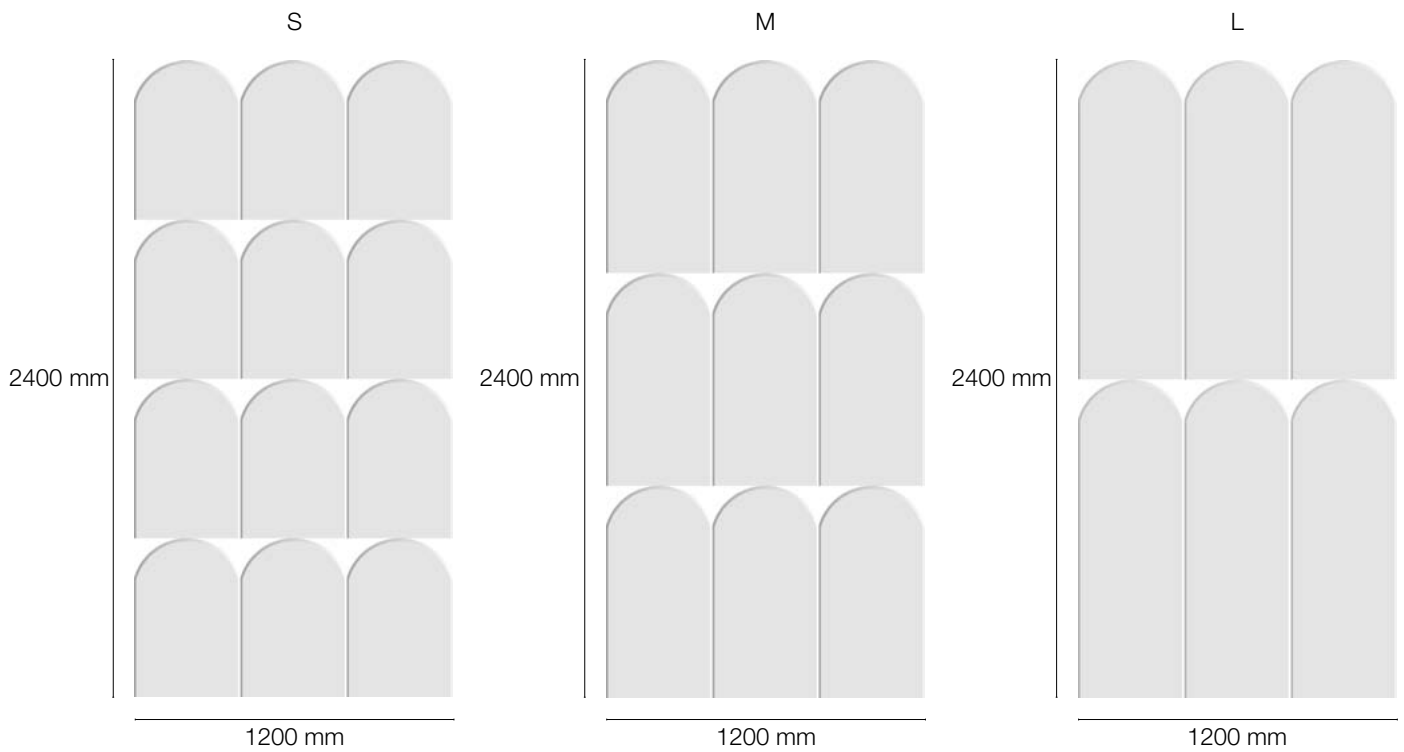

Block

Nuancier / colour chart / carta de colores	Ref.	Dimensions (mm)	Surface du kit / Kit surface/ Superficie del kit (m ²)
SlimColor	SLWT 9317	1200 x 2400 8 pieces	2,88
SlimPrint Oxford	SLWT 9324		

Inspiration

Bow

	Nuancier / colour chart / carta de colores	Ref.	Dimensions (mm)	Surface du kit / Kit surface/ Superficie del kit (m ²)
BOW S	SlimColor	SLWT 9314	Kit 12 x (400x600)	2,88
	SlimPrint Oxford	SLWT 9321		
BOW M	SlimColor	SLWT 9315	Kit 9 x (400x800)	2,88
	SlimPrint Oxford	SLWT9322		
BOW L	SlimColor	SLWT9316	Kit 6 x (400x1200)	2,88
	SlimPrint Oxford	SLWT9323		