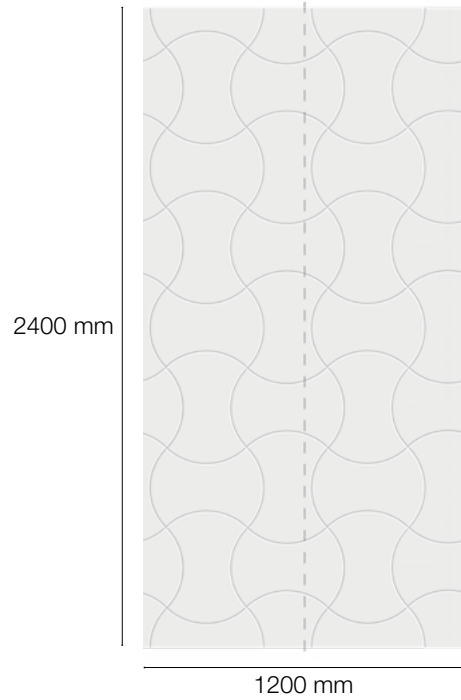

Flex

Nuancier / colour chart / carta de colores	Ref.	Dimensions (mm)	Surface du kit / Kit surface / Superficie del kit (m²)
SlimColor	SLWT 9313	Kit 2 x (600X2400)	2,88
SlimPrint Oxford	SLWT 9320