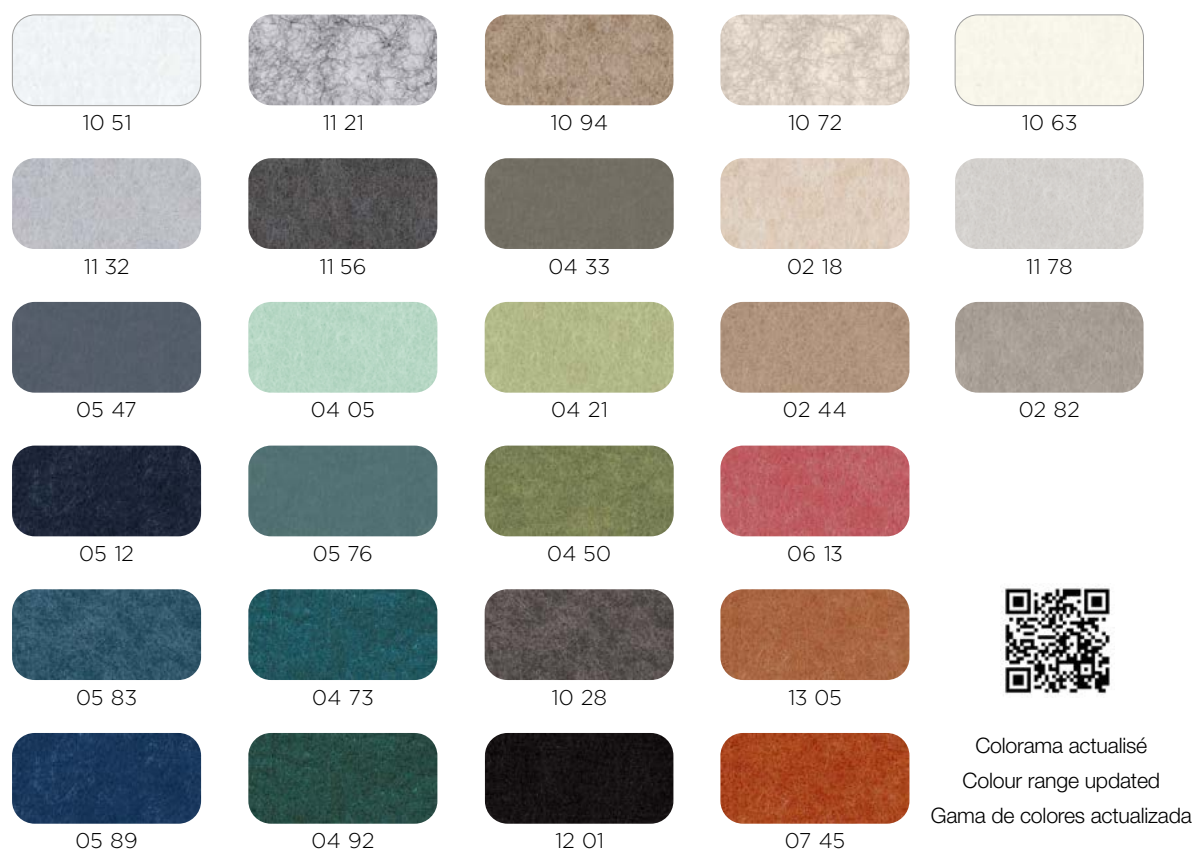

texdecor

Acoustic and decorative solutions

ACOUSTIC
WALLCOVERING

SlimWall Tiles

SlimColor

Nuancier de 27 couleurs, unies ou marbrées. Feutre compact de 9 mm d'épaisseur.
 Colour chart with 27 shades, plain or marbled. Compact 9 mm-thick felt.
 Muestrario de 27 colores, lisos o jaspeados. Fieltro compacto de 9 mm de grosor.