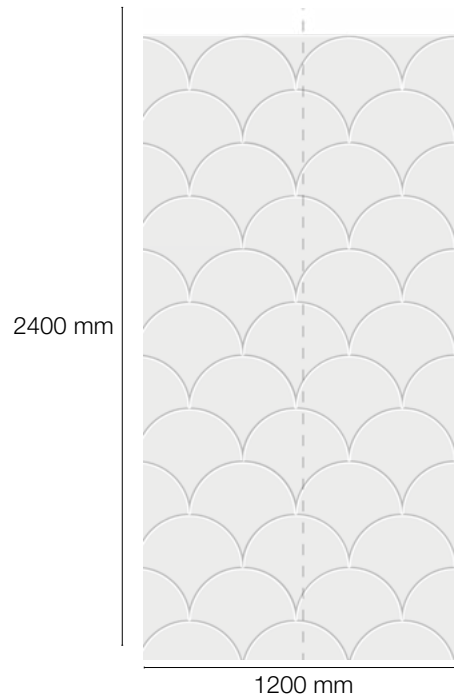

Bow

	Nuancier / colour chart / carta de colores	Ref.	Dimensions (mm)	Surface du kit / Kit surface/ Superficie del kit (m ²)
BOW S	SlimColor	SLWT 9314	Kit 12 x (400x600)	2,88
	SlimPrint Oxford	SLWT 9321		
BOW M	SlimColor	SLWT 9315	Kit 9 x (400x800)	2,88
	SlimPrint Oxford	SLWT9322		
BOW L	SlimColor	SLWT9316	Kit 6 x (400x1200)	2,88
	SlimPrint Oxford	SLWT9323		

Inspiration

SlimWall Tiles Bow M, SLWT 9315 10 28

Pour découvrir d'autres propositions de calepinages, veuillez scanner le QR code ci-contre.
 To explore additional layout configurations, please scan the adjacent QR code.
 Para descubrir otras propuestas de modulación, escanee el código QR adjunto.

Shell

Nuancier / colour chart / carta de colores	Ref.	Dimensions (mm)	Surface du kit / Kit surface/ Superficie del kit (m ²)
SlimColor	SLWT 9318	Kit 2 x (600X2400)	2,88
SlimPrint Oxford	SLWT 9325		

Inspiration