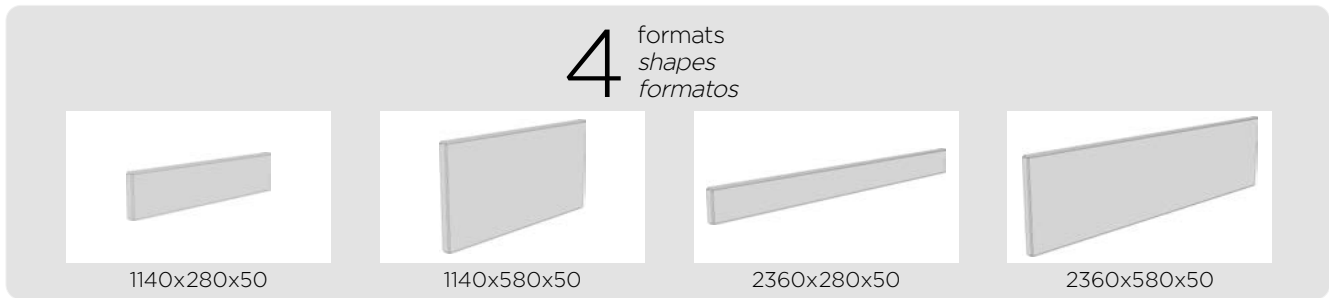

SlimBox baffles / baffles / baffles