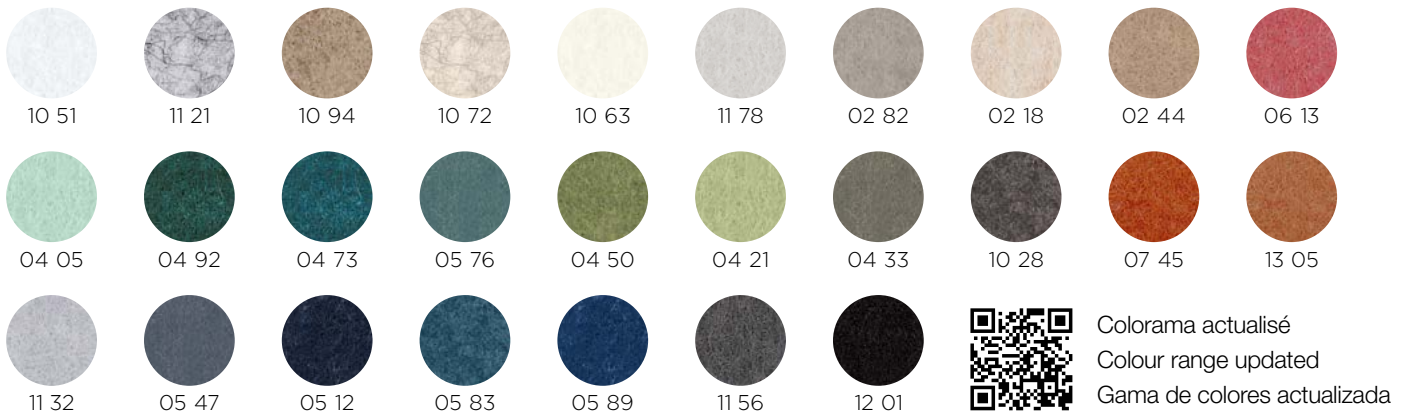

Blanc / White /
blanco

Pose rail en T (non fourni) / *T-Rail installation (not provided)* / *Instalación con riel en T (no suministrado)*

Installation

Clip 3 + crochet
Clip 3 + hook
Clip 3 + gancho

SlimColor gamme couleur / colour range / gama de colores