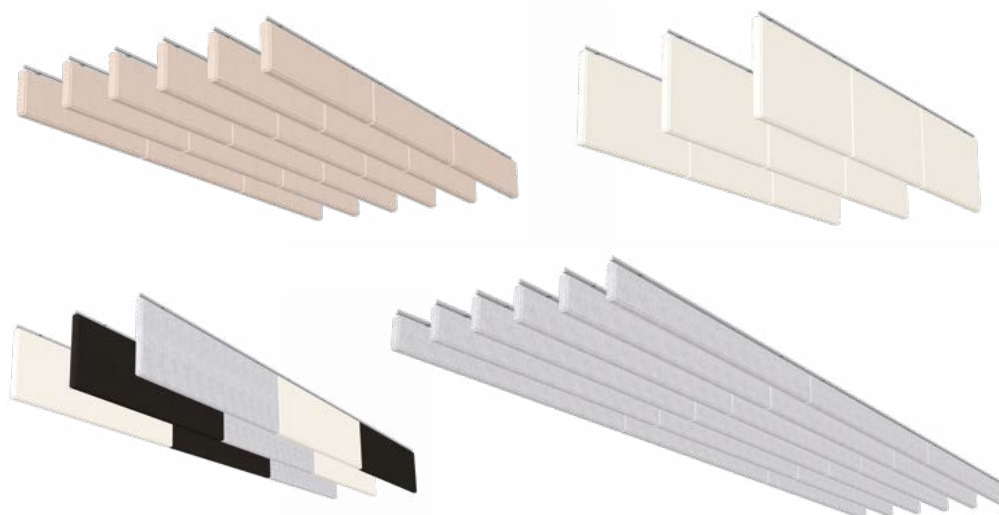

texdecor

Acoustic and decorative solutions

ACOUSTIC
SOLUTIONS

SlimBox Baffles

Pose sur élingues / *Slings installation* / *Instalación con eslingas*

Installation

Elingues acier
Steel slings
Eslingas acero

Options

Elingues / Slings /
Eslingas :
Noir / black / negro
Blanc / White /
blanco

Pose rail en U / *U-Rail installation* / *Instalación con riel en U*

Installation

Rail + clip 2
Rail + clip 2
Riel + clip 2

Noir / black / negro

Blanc / White /
blanco

Pose rail en T (non fourni) / *T-Rail installation (not provided)* / *Instalación con riel en T (no suministrado)*

Installation

Clip 3 + crochet
Clip 3 + hook
Clip 3 + gancho

SlimColor gamme couleur / colour range / gama de colores