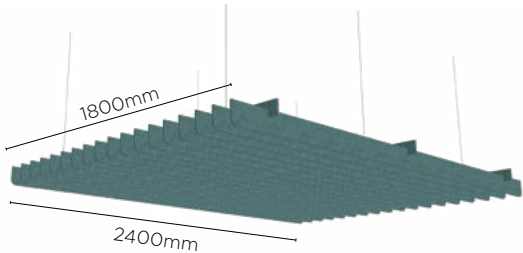

SlimUp 1200

18 pieces 1200x100mm

9 pieces 1200x200mm

8 pieces 1200x300mm

12 pieces trapeze 1200

SlimUp 2400

18 pieces 2400x100mm

9 pieces 2400x200mm

8 pieces 2400x300mm

10 pieces wave 2400mm

Plaqué au plafond / Fixed to the ceiling / Fijado al techo

clip 4

Colours

Ecoconception

Acoustic / PET 9 mm

Frequencies (Hz)	125	250	500	1000	2000	4000	AEQ
SlimUp 1200x100	0,2	0,2	0,8	1,4	1,9	2,7	1,37
SlimUp 1200x200	0,3	0,4	1	1,5	2,1	2,8	1,53
SlimUp 1200x300	0,3	0,8	1,1	1,6	2,3	2,8	1,67
SlimUp Trapeze 1200	0,2	0,4	0,9	1,4	2,1	2,8	1,47
SlimUp 2400x100	0,4	0,4	1,6	2,8	3,8	5,4	2,73
SlimUp 2400x200	0,6	0,8	2	3	4,2	5,6	3,07
SlimUp 2400x300	0,6	1,6	2,2	3,2	4,6	5,6	3,33
SlimUp Wave	0,5	0,9	1,9	3	4,2	5,5	3,03