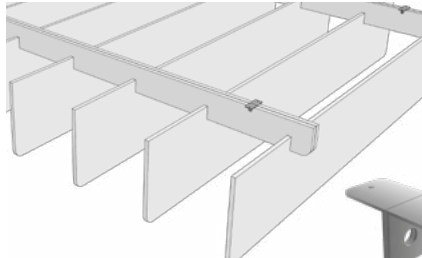

SlimUp 1200

18 pieces 1200x100mm

9 pieces 1200x200mm

8 pieces 1200x300mm

12 pieces trapeze 1200

SlimUp 2400

18 pieces 2400x100mm

9 pieces 2400x200mm

8 pieces 2400x300mm

10 pieces wave 2400mm

Plaqué au plafond / Fixed to the ceiling / Fijado al techo

clip 4

Colours

Ecoconception

Acoustic / PET 9 mm

Frequencies (Hz)	125	250	500	1000	2000	4000	AEQ
SlimUp 1200x100	0,2	0,2	0,8	1,4	1,9	2,7	1,37
SlimUp 1200x200	0,3	0,4	1	1,5	2,1	2,8	1,53
SlimUp 1200x300	0,3	0,8	1,1	1,6	2,3	2,8	1,67
SlimUp Trapeze 1200	0,2	0,4	0,9	1,4	2,1	2,8	1,47
SlimUp 2400x100	0,4	0,4	1,6	2,8	3,8	5,4	2,73
SlimUp 2400x200	0,6	0,8	2	3	4,2	5,6	3,07
SlimUp 2400x300	0,6	1,6	2,2	3,2	4,6	5,6	3,33
SlimUp Wave	0,5	0,9	1,9	3	4,2	5,5	3,03