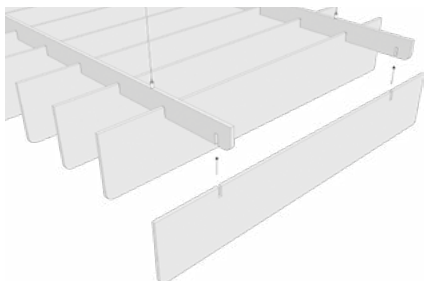

texdecor

Acoustic and decorative solutions

ACOUSTIC
SOLUTIONS

SlimUp

Installation

Elingues / Slings / Eslingas

Pose rail en T/ T-Rail installation / Instalación con riel en T

clip 3

SlimUp 1200

18 pieces 1200x100mm

9 pieces 1200x200mm

8 pieces 1200x300mm

12 pieces trapeze 1200

SlimUp 2400

18 pieces 2400x100mm

9 pieces 2400x200mm

8 pieces 2400x300mm

10 pieces wave 2400mm

Plaqué au plafond / Fixed to the ceiling / Fijado al techo

clip 4

Colours

Ecoconception

Acoustic / PET 9 mm

Frequencies (Hz)	125	250	500	1000	2000	4000	AEQ
SlimUp 1200x100	0,2	0,2	0,8	1,4	1,9	2,7	1,37
SlimUp 1200x200	0,3	0,4	1	1,5	2,1	2,8	1,53
SlimUp 1200x300	0,3	0,8	1,1	1,6	2,3	2,8	1,67
SlimUp Trapeze 1200	0,2	0,4	0,9	1,4	2,1	2,8	1,47
SlimUp 2400x100	0,4	0,4	1,6	2,8	3,8	5,4	2,73
SlimUp 2400x200	0,6	0,8	2	3	4,2	5,6	3,07
SlimUp 2400x300	0,6	1,6	2,2	3,2	4,6	5,6	3,33
SlimUp Wave	0,5	0,9	1,9	3	4,2	5,5	3,03