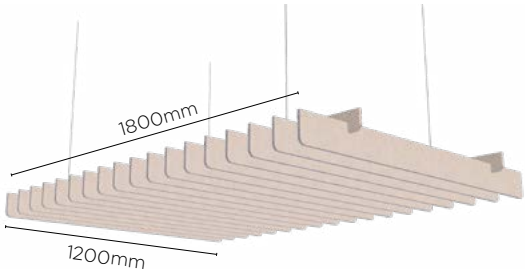

texdecor

Acoustic and decorative solutions

ACOUSTIC
SOLUTIONS

SlimUp

Installation

Elingues / Slings / Eslingas

Pose rail en T/ T-Rail installation / Instalación con riel en T

clip 3

SlimUp 1200

18 pieces 1200x100mm

9 pieces 1200x200mm

8 pieces 1200x300mm

12 pieces trapeze 1200

SlimUp 2400

18 pieces 2400x100mm

9 pieces 2400x200mm

8 pieces 2400x300mm

10 pieces wave 2400mm

Plaqué au plafond / Fixed to the ceiling / Fijado al techo

clip 4

Colours

Ecoconception

Acoustic / PET 9 mm

Frequencies (Hz)	125	250	500	1000	2000	4000	AEQ
SlimUp 1200x100	0,2	0,2	0,8	1,4	1,9	2,7	1,37
SlimUp 1200x200	0,3	0,4	1	1,5	2,1	2,8	1,53
SlimUp 1200x300	0,3	0,8	1,1	1,6	2,3	2,8	1,67
SlimUp Trapeze 1200	0,2	0,4	0,9	1,4	2,1	2,8	1,47
SlimUp 2400x100	0,4	0,4	1,6	2,8	3,8	5,4	2,73
SlimUp 2400x200	0,6	0,8	2	3	4,2	5,6	3,07
SlimUp 2400x300	0,6	1,6	2,2	3,2	4,6	5,6	3,33
SlimUp Wave	0,5	0,9	1,9	3	4,2	5,5	3,03