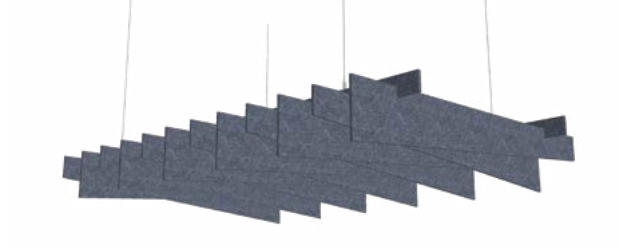

SlimUp 1200

18 pieces 1200x100mm

9 pieces 1200x200mm

8 pieces 1200x300mm

12 pieces trapeze 1200

SlimUp 2400

18 pieces 2400x100mm

9 pieces 2400x200mm

8 pieces 2400x300mm

10 pieces wave 2400mm

Plaqué au plafond / Fixed to the ceiling / Fijado al techo

clip 4

Colours

Ecoconception

Acoustic / PET 9 mm

Frequencies (Hz)	125	250	500	1000	2000	4000	AEQ
SlimUp 1200x100	0,2	0,2	0,8	1,4	1,9	2,7	1,37
SlimUp 1200x200	0,3	0,4	1	1,5	2,1	2,8	1,53
SlimUp 1200x300	0,3	0,8	1,1	1,6	2,3	2,8	1,67
SlimUp Trapeze 1200	0,2	0,4	0,9	1,4	2,1	2,8	1,47
SlimUp 2400x100	0,4	0,4	1,6	2,8	3,8	5,4	2,73
SlimUp 2400x200	0,6	0,8	2	3	4,2	5,6	3,07
SlimUp 2400x300	0,6	1,6	2,2	3,2	4,6	5,6	3,33
SlimUp Wave	0,5	0,9	1,9	3	4,2	5,5	3,03