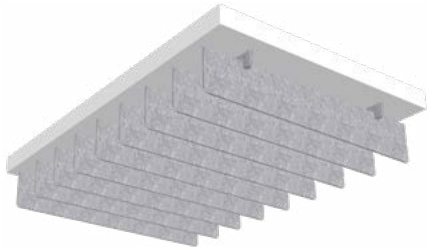

SlimUp 1200

18 pieces 1200x100mm

9 pieces 1200x200mm

8 pieces 1200x300mm

12 pieces trapeze 1200

SlimUp 2400

18 pieces 2400x100mm

9 pieces 2400x200mm

8 pieces 2400x300mm

10 pieces wave 2400mm

Plaqué au plafond / Fixed to the ceiling / Fijado al techo

clip 4

Colours

Ecoconception

Acoustic / PET 9 mm

Frequencies (Hz)	125	250	500	1000	2000	4000	AEQ
SlimUp 1200x100	0,2	0,2	0,8	1,4	1,9	2,7	1,37
SlimUp 1200x200	0,3	0,4	1	1,5	2,1	2,8	1,53
SlimUp 1200x300	0,3	0,8	1,1	1,6	2,3	2,8	1,67
SlimUp Trapeze 1200	0,2	0,4	0,9	1,4	2,1	2,8	1,47
SlimUp 2400x100	0,4	0,4	1,6	2,8	3,8	5,4	2,73
SlimUp 2400x200	0,6	0,8	2	3	4,2	5,6	3,07
SlimUp 2400x300	0,6	1,6	2,2	3,2	4,6	5,6	3,33
SlimUp Wave	0,5	0,9	1,9	3	4,2	5,5	3,03