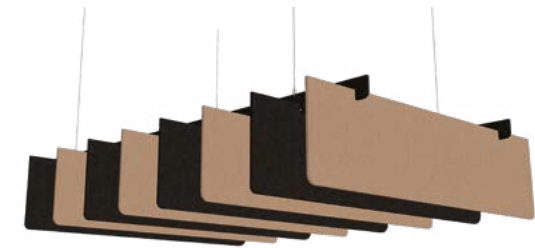

texdecor

Acoustic and decorative solutions

ACOUSTIC
SOLUTIONS

SlimUp

Installation

Elingues / Slings / Eslingas

Pose rail en T/ T-Rail installation / Instalación con riel en T

clip 3

SlimUp 1200

18 pieces 1200x100mm

9 pieces 1200x200mm

8 pieces 1200x300mm

12 pieces trapeze 1200

SlimUp 2400

18 pieces 2400x100mm

9 pieces 2400x200mm

8 pieces 2400x300mm

10 pieces wave 2400mm

Plaqué au plafond / Fixed to the ceiling / Fijado al techo

clip 4

Colours

Ecoconception

Acoustic / PET 9 mm

Frequencies (Hz)	125	250	500	1000	2000	4000	AEQ
SlimUp 1200x100	0,2	0,2	0,8	1,4	1,9	2,7	1,37
SlimUp 1200x200	0,3	0,4	1	1,5	2,1	2,8	1,53
SlimUp 1200x300	0,3	0,8	1,1	1,6	2,3	2,8	1,67
SlimUp Trapeze 1200	0,2	0,4	0,9	1,4	2,1	2,8	1,47
SlimUp 2400x100	0,4	0,4	1,6	2,8	3,8	5,4	2,73
SlimUp 2400x200	0,6	0,8	2	3	4,2	5,6	3,07
SlimUp 2400x300	0,6	1,6	2,2	3,2	4,6	5,6	3,33
SlimUp Wave	0,5	0,9	1,9	3	4,2	5,5	3,03