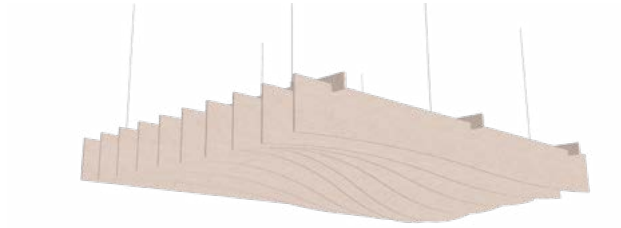

SlimUp 1200

18 pieces 1200x100mm

9 pieces 1200x200mm

8 pieces 1200x300mm

12 pieces trapeze 1200

SlimUp 2400

18 pieces 2400x100mm

9 pieces 2400x200mm

8 pieces 2400x300mm

10 pieces wave 2400mm

Plaqué au plafond / Fixed to the ceiling / Fijado al techo

clip 4

Colours

Ecoconception

Acoustic / PET 9 mm

Frequencies (Hz)	125	250	500	1000	2000	4000	AEQ
SlimUp 1200x100	0,2	0,2	0,8	1,4	1,9	2,7	1,37
SlimUp 1200x200	0,3	0,4	1	1,5	2,1	2,8	1,53
SlimUp 1200x300	0,3	0,8	1,1	1,6	2,3	2,8	1,67
SlimUp Trapeze 1200	0,2	0,4	0,9	1,4	2,1	2,8	1,47
SlimUp 2400x100	0,4	0,4	1,6	2,8	3,8	5,4	2,73
SlimUp 2400x200	0,6	0,8	2	3	4,2	5,6	3,07
SlimUp 2400x300	0,6	1,6	2,2	3,2	4,6	5,6	3,33
SlimUp Wave	0,5	0,9	1,9	3	4,2	5,5	3,03