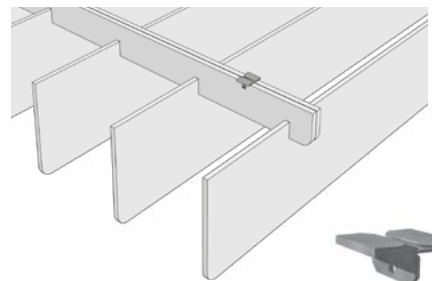

texdecor

Acoustic and decorative solutions

ACOUSTIC
SOLUTIONS

SlimUp

Installation

Elingues / Slings / Eslingas

Pose rail en T/ T-Rail installation / Instalación con riel en T

clip 3

SlimUp 1200

18 pieces 1200x100mm

9 pieces 1200x200mm

8 pieces 1200x300mm

12 pieces trapeze 1200

SlimUp 2400

18 pieces 2400x100mm

9 pieces 2400x200mm

8 pieces 2400x300mm

10 pieces wave 2400mm

Plaqué au plafond / Fixed to the ceiling / Fijado al techo

clip 4

Colours

Ecoconception

Acoustic / PET 9 mm

Frequencies (Hz)	125	250	500	1000	2000	4000	AEQ
SlimUp 1200x100	0,2	0,2	0,8	1,4	1,9	2,7	1,37
SlimUp 1200x200	0,3	0,4	1	1,5	2,1	2,8	1,53
SlimUp 1200x300	0,3	0,8	1,1	1,6	2,3	2,8	1,67
SlimUp Trapeze 1200	0,2	0,4	0,9	1,4	2,1	2,8	1,47
SlimUp 2400x100	0,4	0,4	1,6	2,8	3,8	5,4	2,73
SlimUp 2400x200	0,6	0,8	2	3	4,2	5,6	3,07
SlimUp 2400x300	0,6	1,6	2,2	3,2	4,6	5,6	3,33
SlimUp Wave	0,5	0,9	1,9	3	4,2	5,5	3,03