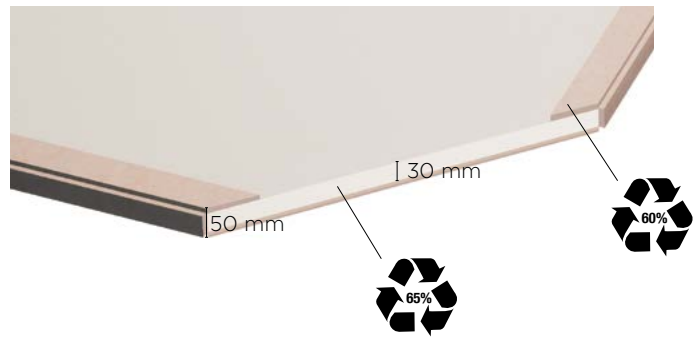

Acoustic

	α_w	NRC
SlimBox wall	0.85	0.85
SlimBox ceiling	0.90	0.90

Frequencies (Hz)	125	250	500	1000	2000	4000	AEQ
Absorption area (m²) SlimBox wall 1080x1080 (+30mm cavity)	0.2	0.6	1.1	1.5	1.5	1.5	1,37
Absorption area (m²) SlimBox ceiling 1080x1080 (+ 260mm cavity)	0.5	1.2	1.2	1.4	1.7	1.9	1,43

Retrouvez toutes les informations
Find more information
Encuentra toda la información

texdecor

2 rue d'Hem, 59780 Willems
Tel : + 33 (0)3 20 61 78 37
www.texdecor.com

Publication : 04.2025
TEXSLBxBRODSG