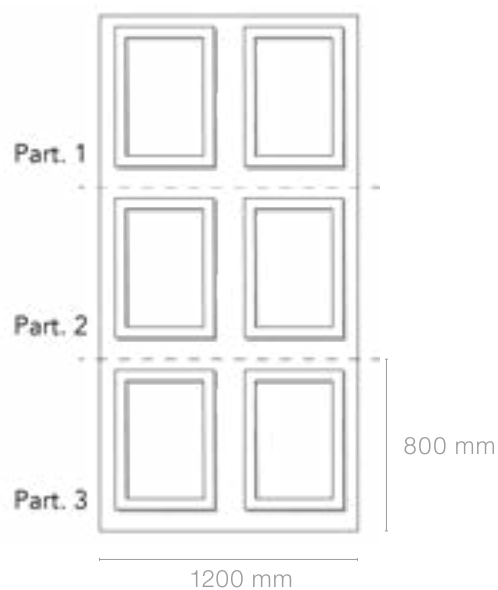

Ton sur ton ou contrasté, personnalisez votre tableau mural

Plinthe

H 100 mm x L 2500 mm x E 15 mm

Cimaise chanfrein

H 50 mm x L 2500 mm x E 15 mm

Cimaise raccord

H 50 mm x L 2500 mm x E 15 mm

SlimWall | Moulures

Hausmann 2D

INSPIRATION

Moulures Hausmann 2D ref. SLIW 9226
Orange ref. 07 20
en pose soubassement

•) α w 0.25

Pose

Vendu en kit de 3
plaques 800x1200 mm

Hausmann 2D

Ref. SLIW 9226