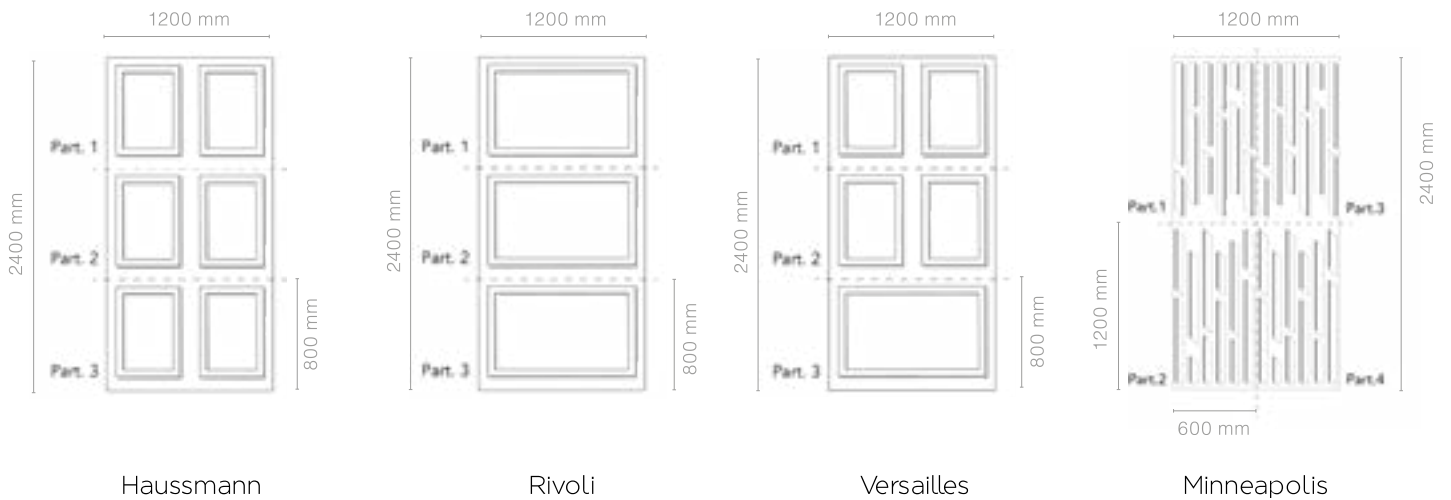

Améliore le confort acoustique et décore en une seule opération

- α 0.25 à 0.40
Épaisseur des structures : 9,18 et 24 mm
- ▮ Facile à poser : encollage du mur, pose en simple bord à bord
- ▮ Résistant aux impacts
Facile à transporter et manipuler : modèles composés de plaques de 400x800mm ou 800x1200mm
- 🧼 Entretien : nettoyer à l'aide d'un aspirateur et d'un chiffon humide.
Des produits pour moquettes peuvent convenir pour les taches tenaces.

10 51

03 54

02 18

11 32

07 20

02 44

11 21

08 14

= $\frac{\text{SLIW9237}}{\text{Modèle}}$ $\frac{0561}{\text{Couleur}}$ $\frac{09}{\text{Épaisseur (en mm)}}$

Les moulures

4 modèles

Conçu et livré en kit de 3 ou 4 plaques, soit 2,88m²

Déclinaisons en 2D ou 3D

Chaque modèle est disponible en 2 versions : avec 2 découpes (2D) ou 3 découpes (3D), dessinant des reliefs moulurés aux formes et profondeurs variées. Classiques ou contemporaines, ces variations créent une surface acoustique qui habille les murs et personnalise les espaces.