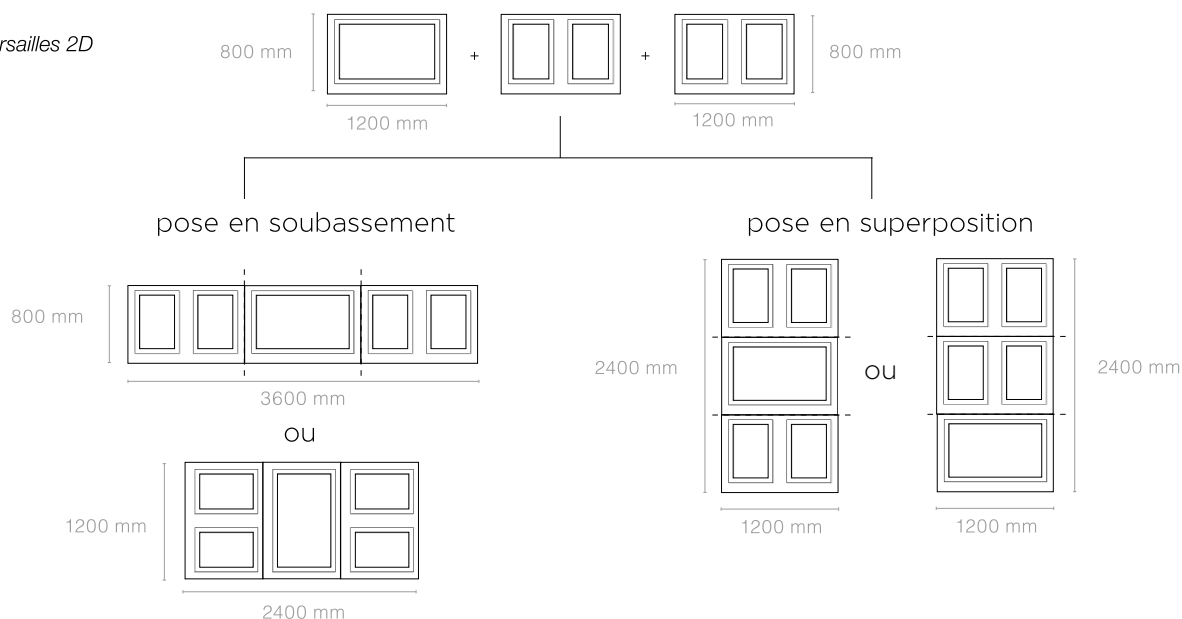

Composez votre calepinage

Exemple : Versailles 2D

Les finitions

Des plinthes et cimaises en MDF prêtes à peindre sont conçues pour apporter une belle finition au décor mural dans toutes les situations de mise en œuvre, faisant de la collection SlimWall une solution complète pour le maître d'ouvrage comme pour l'appliqueur. Leurs formes sont dessinées pour les rendre modulables, afin de créer de multiples calepinages esthétiques s'adaptant à l'architecture de votre espace :

Ton sur ton ou contrasté, personnalisez votre tableau mural

Plinthe

H 100 mm x L 2500 mm x E 15 mm