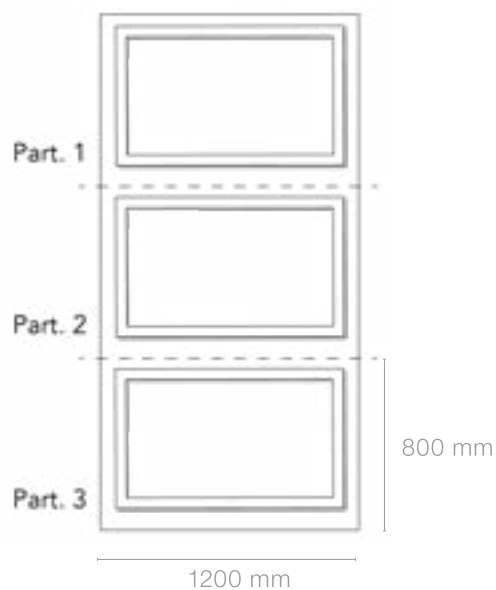

INSPIRATION

Moulures Rivoli 2D ref. SLIW 9204
Rouge ref. 08 14
en pose superposée

•) αw 0.25

Pose 

Vendu en kit de 3
plaques 800x1200 mm

Rivoli 2D

Ref. SLIW 9204

Moulures Rivoli 2D ref. SLIW 9204
Marbre ref. 11 21
en pose soubassement