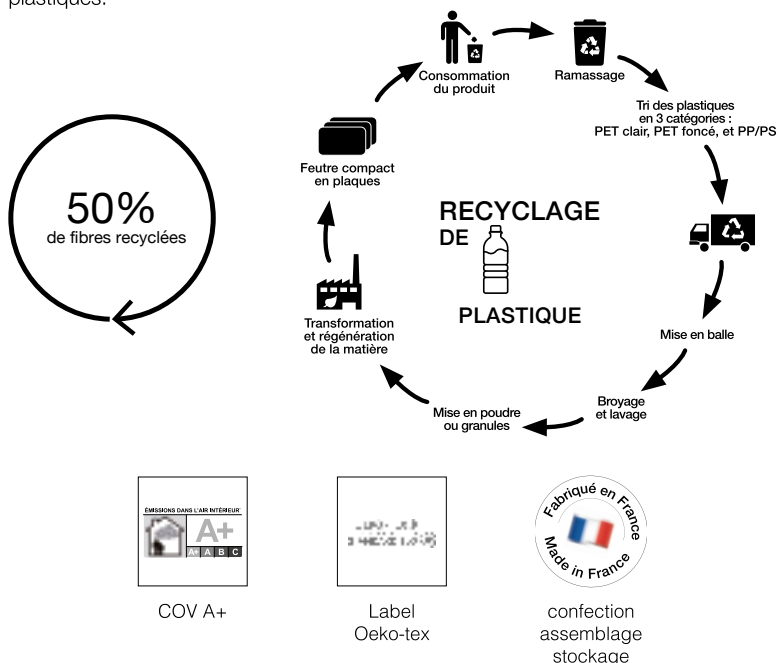

AVANTAGES D'USAGE

ENVIRONNEMENT

Feutre compact en PET composé à 50% de fibres recyclées, issues de bouteilles plastiques.