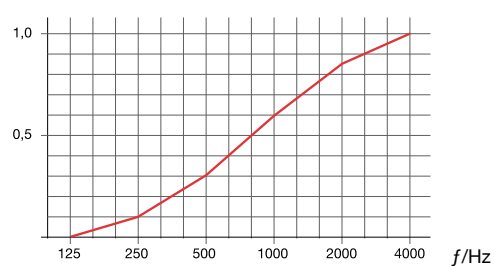

Valeurs acoustiques

Parements

Chicago

Alpha
Sabine