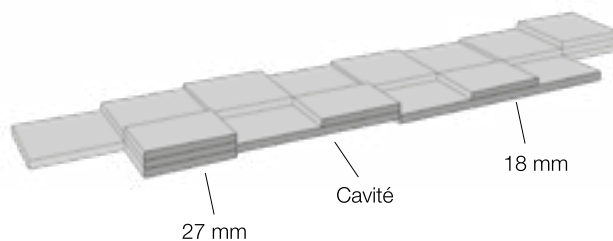

— Minneapolis

α_w

0.3

Fréquences (Hz)	125	250	500	1000	2000	4000
Alpha sabine	0.05	0.05	0.25	0.45	0.7	1

Les parements

3 modèles

Conçus à partir de plaques mères de feutre compact en PET de 9 mm d'épaisseur, les modèles parements sont constitués de formes architecturées complexes, composés de constructions superposées et juxtaposées de petits modules géométriques, alternant 3 niveaux de reliefs. Différents jeux d'assemblages créent des modèles singuliers, aux rythmes variés révélés par les accroches lumières.

Conçu et livré en kit de 9 plaques, soit 2,88 m²

Conception 3D

Les différentes épaisseurs et les formes de ces structures murales 3D sont conçues pour contribuer efficacement au traitement de la réverbération sonore et à l'absorption acoustique dans votre espace.

Performance acoustique  α_w 0.35 - 0.40

Exemple :
coupe parement London

4 niveaux de relief

Structures en 3D avec des cavités invisibles pour optimiser l'absorption acoustique

Facile et rapide à mettre en œuvre

Plaque facile à transporter et à manipuler : dimension 800x400 mm

Simple encollage du mur au rouleau 

Pose en accord alterné pour éviter les répétitions  raccordable en hauteur et en largeur

Pose simple et rapide en puzzle pour une belle finition esthétique