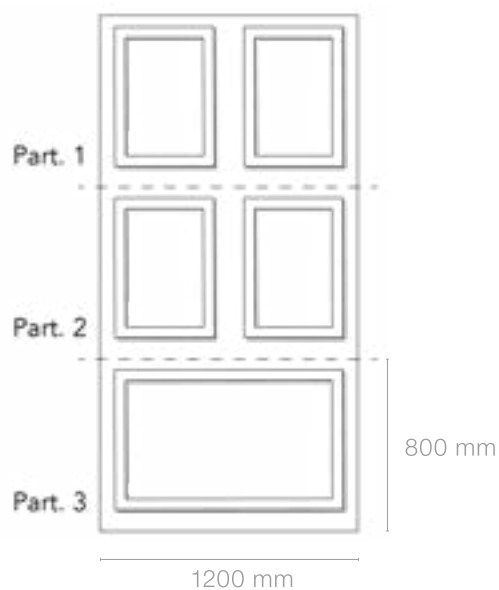

•) αw 0.25

Pose

Vendu en kit de 3
plaques 800x1200 mm

Versailles 2D

Ref. SLIW 9248

Moulures Versailles 2D ref. SLIW 9248
Marbre ref. 11 21
en pose superposée

SlimWall | Moulures

Versailles 3D