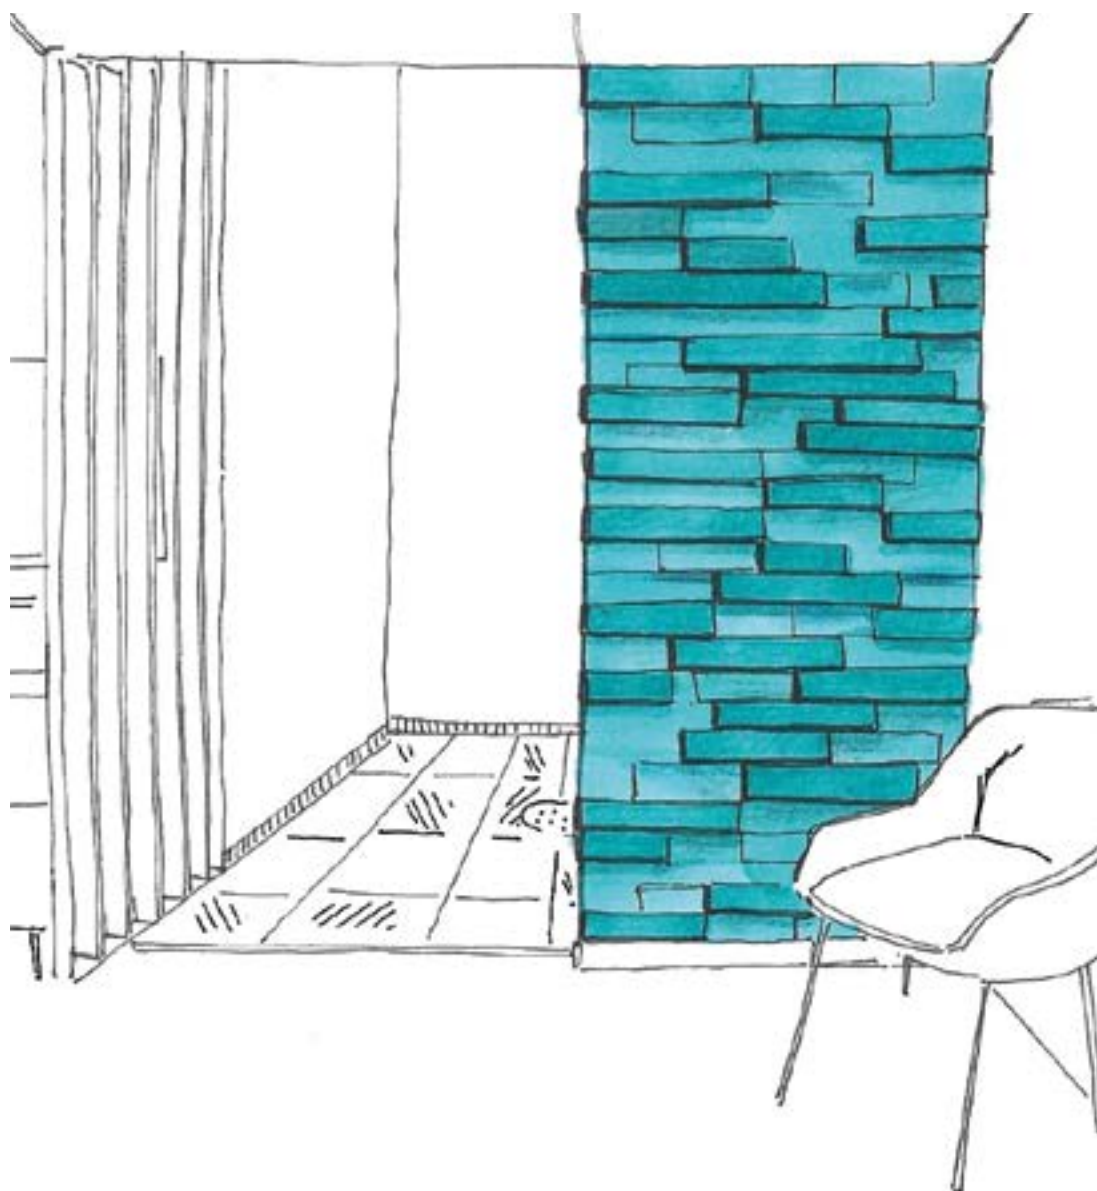

Performance acoustique  α_w 0.35 - 0.40

Exemple :
coupe parement London

4 niveaux de relief

Structures en 3D avec des cavités invisibles pour optimiser l'absorption acoustique

Facile et rapide à mettre en œuvre

Plaque facile à transporter et à manipuler : dimension 800x400 mm

Simple encollage du mur au rouleau 

Pose en accord alterné pour éviter les répétitions  raccordable en hauteur et en largeur

Pose simple et rapide en puzzle pour une belle finition esthétique