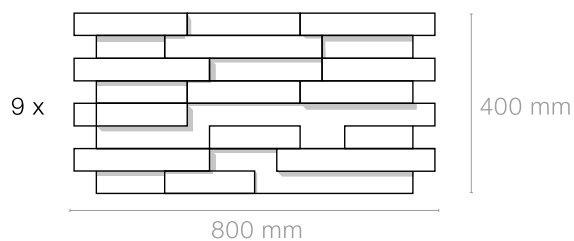

Plaque facile à transporter et à manipuler : dimension 800x400 mm

Simple encollage du mur au rouleau 

Pose en accord alterné pour éviter les répétitions  raccordable en hauteur et en largeur

Pose simple et rapide en puzzle pour une belle finition esthétique

SlimWall | Parements

Chicago

INSPIRATION

Parement Chicago ref. SLIW 9273
Gris anthracite ref. 11 56

•) αw 0.35

Pose 
Raccordable
en hauteur et largeur
Vendu en kit de 9 p

Parement Chicago ref. SLIW 9273
Blanc ref. 10 63