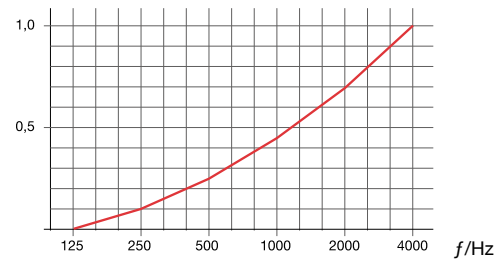

Alpha Sabine

— Moultre 3D

α_w

0.3

Fréquences (Hz)	125	250	500	1000	2000	4000
Alpha sabine	0	0.1	0.25	0.45	0.7	1