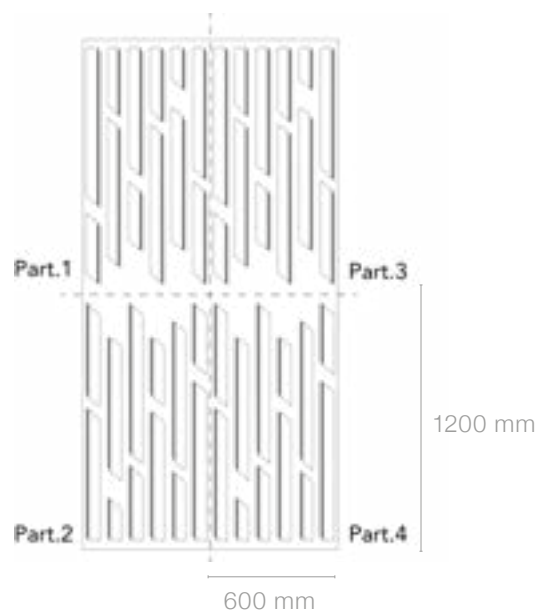

SlimWall | Moulures

Minneapolis

INSPIRATION

Moulures Minneapolis ref. SLIW 9261
Beige ref. 9162 02 44
en pose haute

•) αw 0.30

Pose

Vendu en kit de 4
plaques 600x1200 mm

Minneapolis