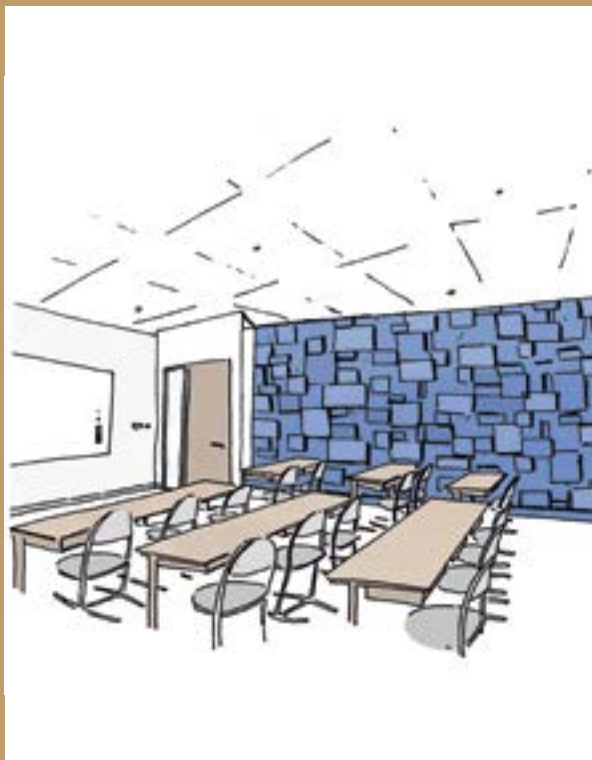

London
Ref. SLIW 9298

SlimWall | Parements

Amsterdam

INSPIRATION

Parement Amsterdam ref. SLIW 9282
Bleu ref. 05 27

•) **aw 0.40**

Pose 
Raccordable
en hauteur et largeur
Vendu en kit de 9 p

Parement Amsterdam ref. SLIW 9282
Gris anthracite ref. 11 56