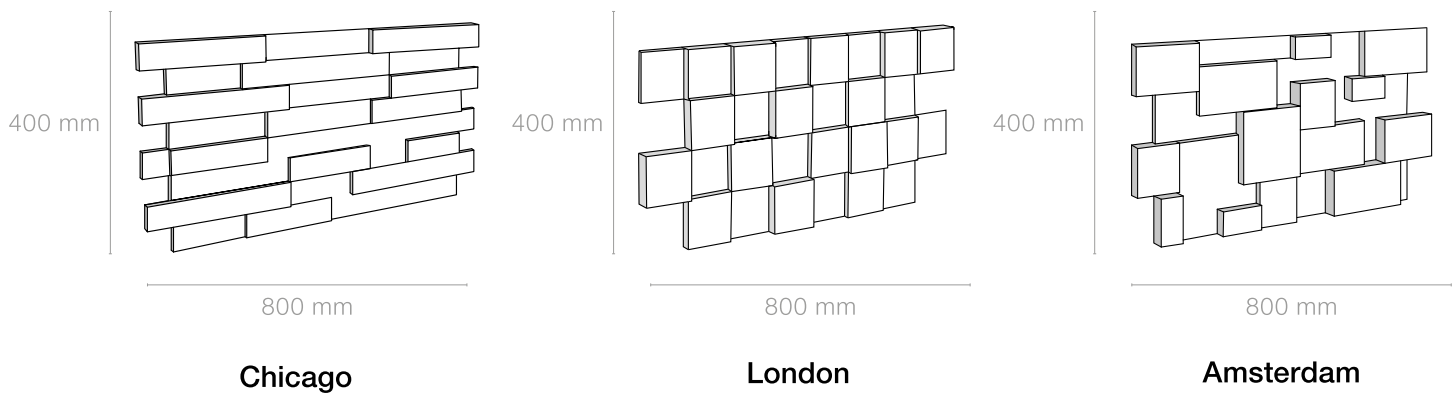

— Minneapolis

α_w

0.3

Fréquences (Hz)	125	250	500	1000	2000	4000
Alpha sabine	0.05	0.05	0.25	0.45	0.7	1

Les parements

3 modèles

Conçus à partir de plaques mères de feutre compact en PET de 9 mm d'épaisseur, les modèles parements sont constitués de formes architecturées complexes, composés de constructions superposées et juxtaposées de petits modules géométriques, alternant 3 niveaux de reliefs. Différents jeux d'assemblages créent des modèles singuliers, aux rythmes variés révélés par les accroches lumières.

Conçu et livré en kit de 9 plaques, soit 2,88 m²

Conception 3D

Les différentes épaisseurs et les formes de ces structures murales 3D sont conçues pour contribuer efficacement au traitement de la réverbération sonore et à l'absorption acoustique dans votre espace.

Performance acoustique  α_w 0.35 - 0.40

Exemple :
coupe parement London

4 niveaux de relief

Structures en 3D avec des cavités invisibles pour optimiser l'absorption acoustique

Facile et rapide à mettre en œuvre