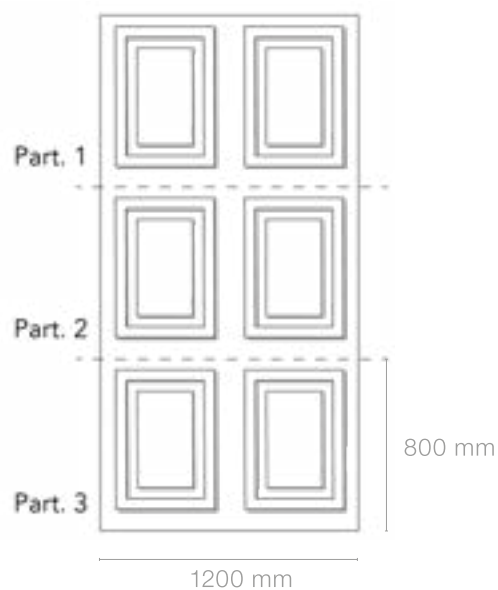

Hausmann 3D

Ref. SLIW 9237

Moulures Hausmann 3D ref. SLIW 9237
Bleu ref. 05 61
en pose soubassement