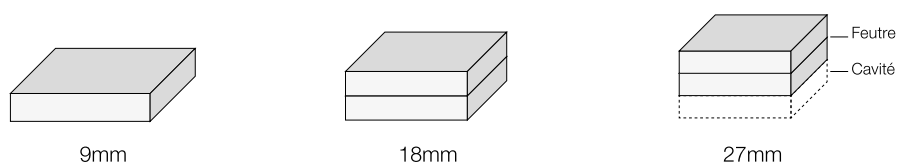

Conçu et livré en kit de 9 plaques, soit 2,88 m²

Conception 3D

Les différentes épaisseurs et les formes de ces structures murales 3D sont conçues pour contribuer efficacement au traitement de la réverbération sonore et à l'absorption acoustique dans votre espace.

Performance acoustique  α_w 0.35 - 0.40

Exemple :
coupe parement London

4 niveaux de relief

Structures en 3D avec des cavités invisibles pour optimiser l'absorption acoustique

Facile et rapide à mettre en œuvre

Plaque facile à transporter et à manipuler : dimension 800x400 mm

Simple encollage du mur au rouleau 

Pose en accord alterné pour éviter les répétitions  raccordable en hauteur et en largeur

Pose simple et rapide en puzzle pour une belle finition esthétique