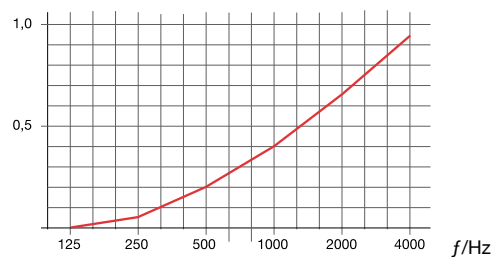

Valeurs acoustiques

Moulures 2D

Alpha Sabine

— Moulure 2D	α_w
	0.25

Fréquences (Hz)	125	250	500	1000	2000	4000
Alpha sabine	0	0.05	0.2	0.4	0.65	0.95