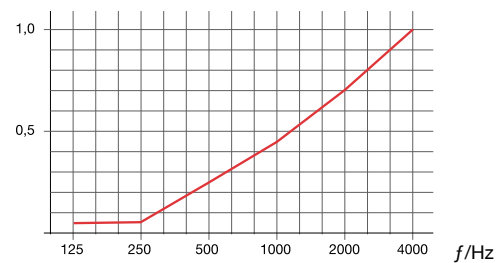

Moulores 3D

Alpha Sabine

— Moultre 3D

α_w

0.3

Fréquences (Hz)	125	250	500	1000	2000	4000
Alpha sabine	0	0.1	0.25	0.45	0.7	1

Minneapolis

Alpha Sabine