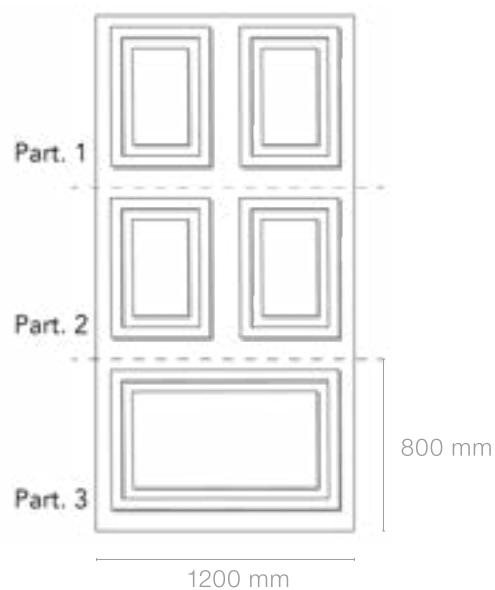

Versailles 3D

Ref. SLIW 9259

Moulures Versailles 3D ref. SLIW 9259
Blanc ref. 10 63
en pose superposée