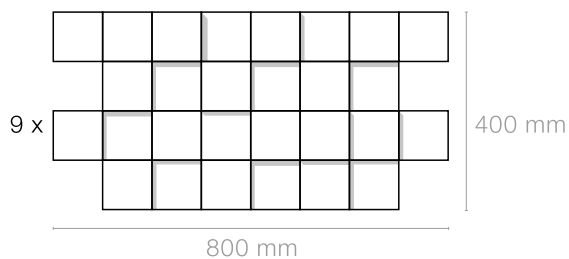

Chicago
Ref. SLIW 9273

SlimWall | Parements

London

INSPIRATION

Parement London ref. SLIW 9298
Beige ref. 02 18

•) **aw 0.40**

Pose 
Raccordable
en hauteur et largeur
Vendu en kit de 9 p

Parement London ref. SLIW 9298
Gris marbré ref. 11 21