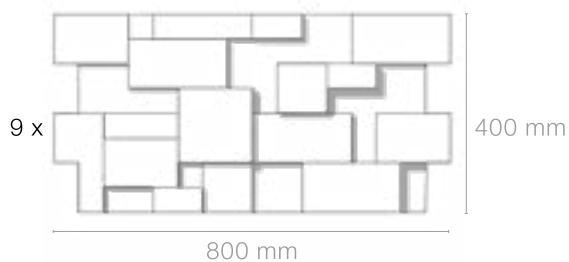

London
Ref. SLIW 9298

SlimWall | Parements

Amsterdam

INSPIRATION

Parement Amsterdam ref. SLIW 9282
Bleu ref. 05 27

•) **aw 0.40**

Pose 
Raccordable
en hauteur et largeur
Vendu en kit de 9 p

Parement Amsterdam ref. SLIW 9282
Gris anthracite ref. 11 56