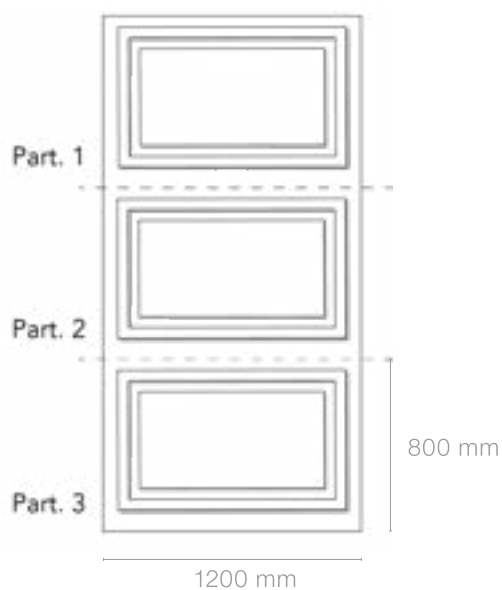

Rivoli 3D

Ref. SLIW 9215

Moulures Rivoli 3D ref. SLIW 9215
Blanc ref. 10 51
en pose superposée