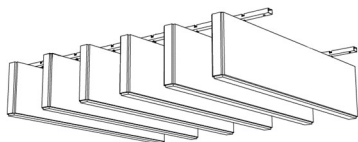

Montage mural et ilot

Dimension (mm)	Fixations	Poids (hors fixations)
1080x470x50	Mur : 4 aimants / Plafond : 4 câbles	1,52kg
1080x1080x50	Mur : 4 aimants / Plafond : 4 câbles	3,20kg
2280x470x50	Mur : 4 aimants / Plafond : 4 câbles	4,75kg
2280x1080x50	Mur : 4 aimants / Plafond : 4 câbles	13,55kg

Montage baffle unitaire

Dimension (mm)	Fixations	Poids (hors fixations)
1140x280x50	2 câbles	1,80kg
1140x580x50	2 câbles	3,55kg
2360x280x50	2 câbles	3,50kg
2360x580x50	2 câbles	7,05kg

Montage baffle en grille sur rails

Suspendu par 2 rails laqués blanc ou noir, 1470 mm de long, raccordables

Grille de 6 SlimBox

Dimension (mm)	Fixations	Poids (hors fixations)
1140x280x50	2 rails de 1470 mm	10,80kg
2360x280x50	2 rails de 1470 mm	21,00kg