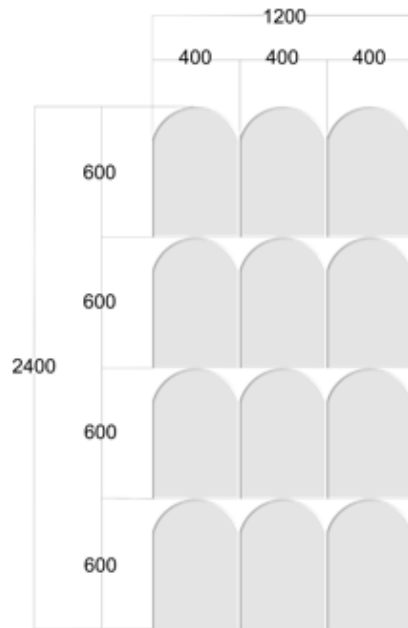

Annexe dimensions

SLWT9317 Block Slimcolor
SLWT9324 Block SlimPrint Oxford

SLWT9312 Bloom Slimcolor
SLWT9319 Bloom SlimPrint Oxford

SLWT9318 Shell Slimcolor
SLWT9325 Shell SlimPrint Oxford

SLWT9313 Flex Slimcolor
SLWT9320 Flex SlimPrint Oxford

SLWT9314 Bow S Slimcolor
SLWT9321 Bow S SlimPrint Oxford

SLWT9315 Bow M Slimcolor
SLWT9322 Bow M SlimPrint Oxford

SLWT9316 Bow L Slimcolor
SLWT9323 Bow L SlimPrint Oxford

Nombre de pièces par kit (2,88m²):