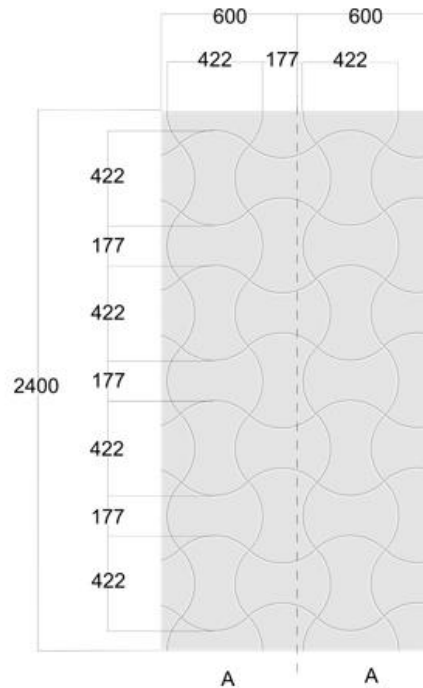

Annexe dimensions

SLWT9317 Block Slimcolor
SLWT9324 Block SlimPrint Oxford

SLWT9312 Bloom Slimcolor
SLWT9319 Bloom SlimPrint Oxford

SLWT9318 Shell Slimcolor
SLWT9325 Shell SlimPrint Oxford

SLWT9313 Flex Slimcolor
SLWT9320 Flex SlimPrint Oxford

SLWT9314 Bow S Slimcolor
SLWT9321 Bow S SlimPrint Oxford

SLWT9315 Bow M Slimcolor
SLWT9322 Bow M SlimPrint Oxford

SLWT9316 Bow L Slimcolor
SLWT9323 Bow L SlimPrint Oxford

Nombre de pièces par kit (2,88m²):