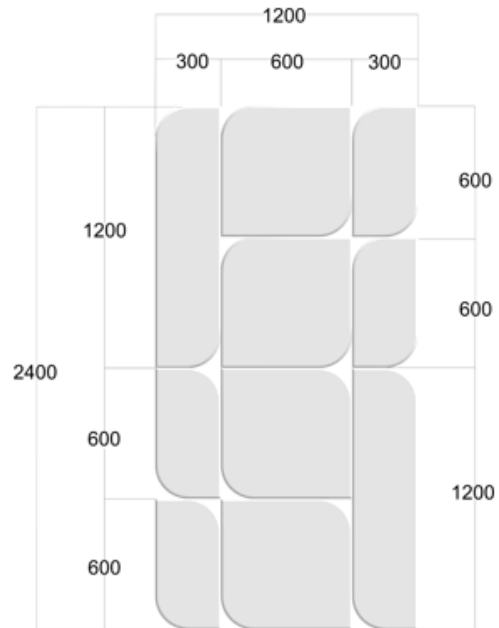

Conditionnement / Packaging

Vente en kit	Se référer à l'annexe dimensions Surface 1 kit 2.88 m ² / Poids d'1 kit +/- 6 Kg	
Dimension d'un carton	2400 x 600 x 70 mm	Carton Label FSC

Mise en œuvre

Colle	Mur : Ovalit TM (Metylan - Henkel) ou Patex PL 100 Plafond : Ovalit P (Metylan - Henkel) Selon instructions de pose
Encollage	Sur le mur à l'aide d'un rouleau ou en cordon sur l'envers de la plaque
Quantité de colle	Selon instruction de pose
Joint	Bord à bord
Notice de pose	www.texdecor.com

Annexe dimensions

SLWT9317 Block Slimcolor
SLWT9324 Block SlimPrint Oxford

SLWT9312 Bloom Slimcolor
SLWT9319 Bloom SlimPrint Oxford

SLWT9318 Shell Slimcolor
SLWT9325 Shell SlimPrint Oxford

SLWT9313 Flex Slimcolor
SLWT9320 Flex SlimPrint Oxford

SLWT9314 Bow S Slimcolor
SLWT9321 Bow S SlimPrint Oxford

SLWT9315 Bow M Slimcolor
SLWT9322 Bow M SlimPrint Oxford

SLWT9316 Bow L Slimcolor
SLWT9323 Bow L SlimPrint Oxford

Nombre de pièces par kit (2,88m²):