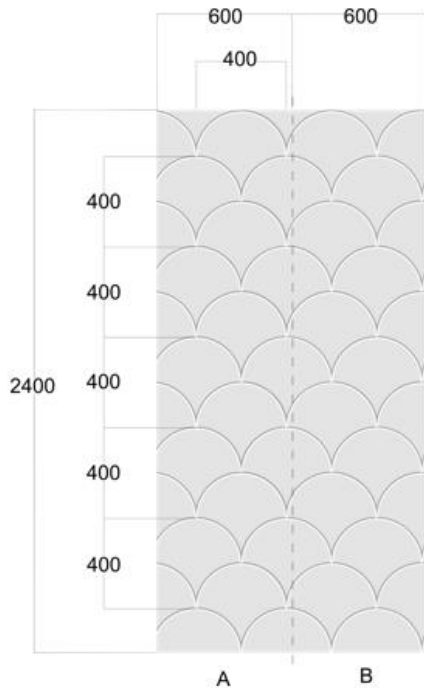

Conditionnement / Packaging

Vente en kit	Se référer à l'annexe dimensions Surface 1 kit 2.88 m ² / Poids d'1 kit +/- 6 Kg	
Dimension d'un carton	2400 x 600 x 70 mm	Carton Label FSC

Mise en œuvre

Colle	Mur : Ovalit TM (Metylan - Henkel) ou Patex PL 100 Plafond : Ovalit P (Metylan - Henkel) Selon instructions de pose
Encollage	Sur le mur à l'aide d'un rouleau ou en cordon sur l'envers de la plaque
Quantité de colle	Selon instruction de pose
Joint	Bord à bord
Notice de pose	www.texdecor.com

Annexe dimensions

SLWT9317 Block Slimcolor
SLWT9324 Block SlimPrint Oxford

SLWT9312 Bloom Slimcolor
SLWT9319 Bloom SlimPrint Oxford

SLWT9318 Shell Slimcolor
SLWT9325 Shell SlimPrint Oxford

SLWT9313 Flex Slimcolor
SLWT9320 Flex SlimPrint Oxford

SLWT9314 Bow S Slimcolor
SLWT9321 Bow S SlimPrint Oxford

SLWT9315 Bow M Slimcolor
SLWT9322 Bow M SlimPrint Oxford

SLWT9316 Bow L Slimcolor
SLWT9323 Bow L SlimPrint Oxford

Nombre de pièces par kit (2,88m²):