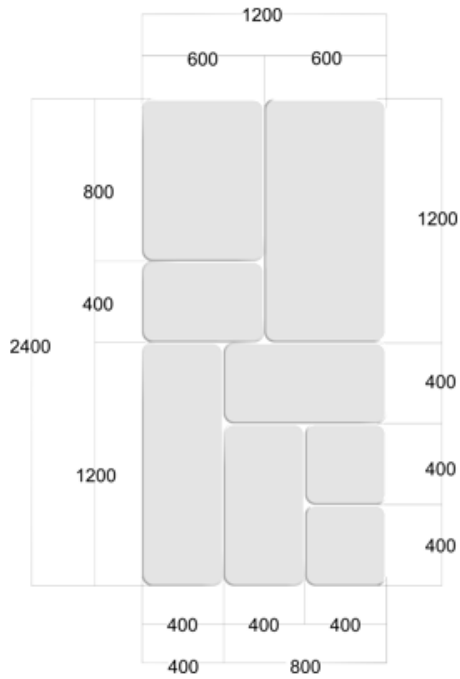

Plaque mural acoustique – SLIMWALL TILES

Description / Composition

Type	Plaque acoustique en feutre compact PET à coller
Composition	PET - 60% de contenu recyclé bouteille plastique
Epaisseur	9 mm
Format	se référer à l'annexe dimensions
Poids	2 kg/m ²
Coloration	Nuancier SlimColor/ SlimPrint Oxford
Mise en œuvre	Installation collée au mur & plafond
Décors	

SLWT9314 Bow S Slimcolor
SLWT9321 Bow S [SlimPrint Oxford](#)

SLWT9315 Bow M Slimcolor
SLWT9322 Bow M [SlimPrint Oxford](#)

SLWT9316 Bow L Slimcolor
SLWT9323 Bow L [SlimPrint Oxford](#)

Réglementation / Environnement

Conditionnement / Packaging

Vente en kit	Se référer à l'annexe dimensions Surface 1 kit 2.88 m ² / Poids d'1 kit +/- 6 Kg	
Dimension d'un carton	2400 x 600 x 70 mm	Carton Label FSC

Mise en œuvre

Colle	Mur : Ovalit TM (Metylan - Henkel) ou Patex PL 100 Plafond : Ovalit P (Metylan - Henkel) Selon instructions de pose
Encollage	Sur le mur à l'aide d'un rouleau ou en cordon sur l'envers de la plaque
Quantité de colle	Selon instruction de pose
Joint	Bord à bord
Notice de pose	www.texdecor.com

Annexe dimensions

SLWT9317 Block Slimcolor
SLWT9324 Block SlimPrint Oxford

SLWT9312 Bloom Slimcolor
SLWT9319 Bloom SlimPrint Oxford

SLWT9318 Shell Slimcolor
SLWT9325 Shell SlimPrint Oxford

SLWT9313 Flex Slimcolor
SLWT9320 Flex SlimPrint Oxford