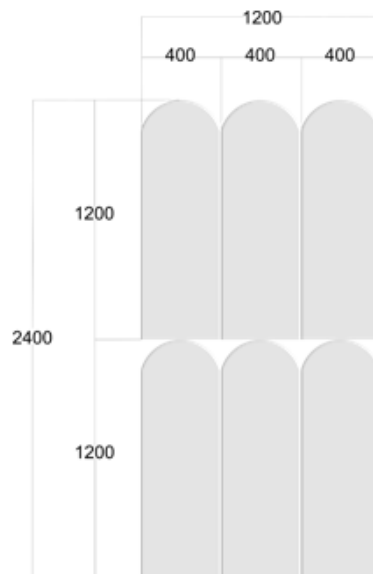

Annexe dimensions

SLWT9317 Block Slimcolor
SLWT9324 Block SlimPrint Oxford

SLWT9312 Bloom Slimcolor
SLWT9319 Bloom SlimPrint Oxford

SLWT9318 Shell Slimcolor
SLWT9325 Shell SlimPrint Oxford

SLWT9313 Flex Slimcolor
SLWT9320 Flex SlimPrint Oxford

SLWT9314 Bow S Slimcolor
SLWT9321 Bow S SlimPrint Oxford

SLWT9315 Bow M Slimcolor
SLWT9322 Bow M SlimPrint Oxford

SLWT9316 Bow L Slimcolor
SLWT9323 Bow L SlimPrint Oxford

Nombre de pièces par kit (2,88m²):