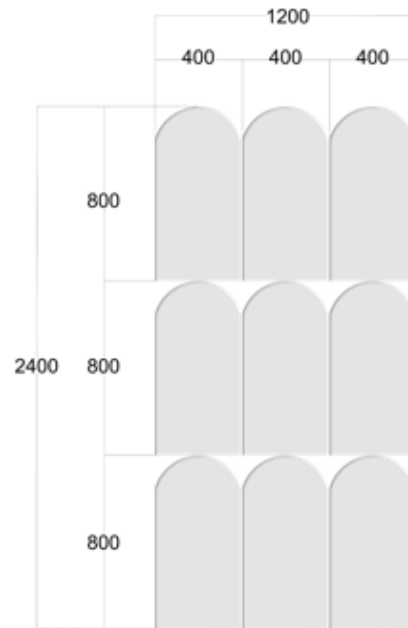

Annexe dimensions

SLWT9317 Block Slimcolor
SLWT9324 Block SlimPrint Oxford

SLWT9312 Bloom Slimcolor
SLWT9319 Bloom SlimPrint Oxford

SLWT9318 Shell Slimcolor
SLWT9325 Shell SlimPrint Oxford

SLWT9313 Flex Slimcolor
SLWT9320 Flex SlimPrint Oxford

SLWT9314 Bow S Slimcolor
SLWT9321 Bow S SlimPrint Oxford

SLWT9315 Bow M Slimcolor
SLWT9322 Bow M SlimPrint Oxford

SLWT9316 Bow L Slimcolor
SLWT9323 Bow L SlimPrint Oxford

Nombre de pièces par kit (2,88m²):